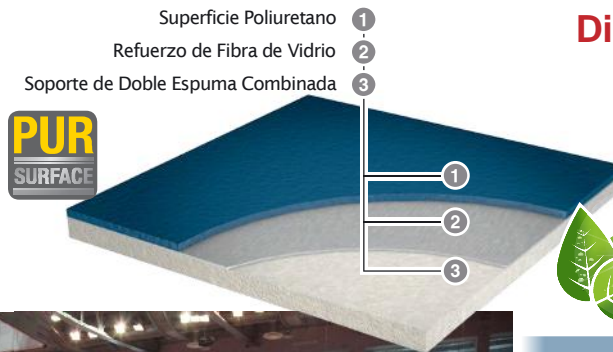

PISO VINILICO EN ROLLO START

▶ Uso Deportivo de 4 mm

Grabo Start La elección económica para pequeños gimnasios, donde la durabilidad y la seguridad son importantes. La base de espuma de alta densidad proporciona un alto confort en la pisada y máximo poder de absorción de golpes. Está recomendado para pequeños gimnasios, salas de juego en colegios y jardines infantiles.

- Resistente al desgaste y golpes
- Flexible y fácil de instalar
- Higiénico, no genera ácaros ni hongos
- Fácil de asear
- Aislante acústico y térmico
- Antideslizante
- Resistente a la humedad y manchas
- Resistente a desgaste y arañazos
- Baja inflamabilidad

ÁREAS HABITUALES DE APLICACIÓN:

- Gimnasios
- Artes Marciales
- Educación
- Jardines infantiles
- Salud
- Sillas de ruedas
- Residencial

Características Técnicas piso deportivo		
Estructura		Heterogéneo
Espesor total	EN ISO 24346	4,0 mm
Capa de Uso	EN ISO 24340	0,5 mm
Peso Rollo	EN ISO 23997	2,7 Km/m²
Ancho Rollo	EN ISO 24341	2 mts
Largo Rollo	EN ISO 24341	20 mts
Grupo de Abrasión	EN 660-1	T
Estabilidad Dimensional	EN ISO 23999	± 0,2 %
Absorción de golpes	EN 14808	9 %
Resistencia al fuego	EN 13501	Cfl-s1

Disponibles de esta colección :