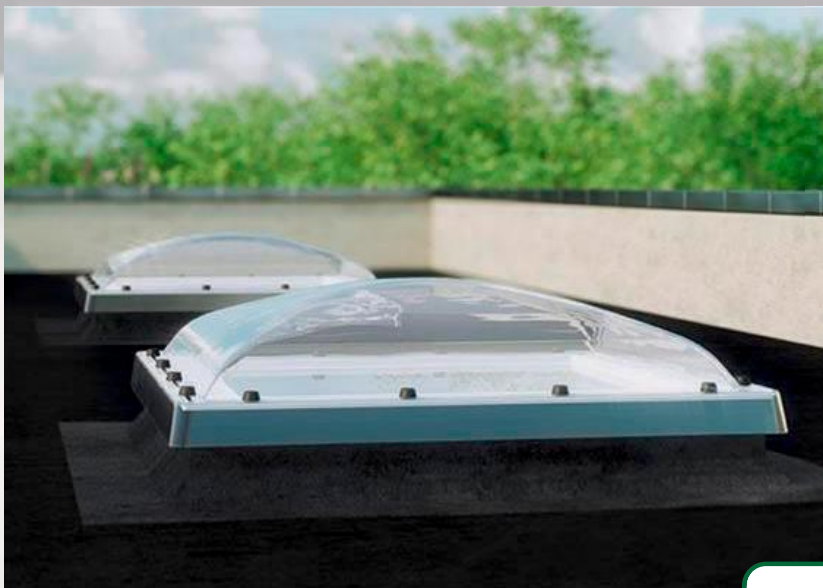

VENTANA PARA TECHO PLANO

Modelo DMC-C Termopanel + Cupula

Claraboya, Lucerna, Escotilla o ventana DMC-C Operable en forma manual de Fakro para instalación sobre techos planos o casas estilo mediterraneas. La ventana de cubierta horizontal tipo C está equipada con Termopanel compuesto de doble acristalamiento con vidrio interior laminado anti-roboto clase P2A. Si el vidrio se agrietase, los fragmentos de vidrio no supondrían un peligro porque permanecerían en la película laminada. El acristalamiento P2 tiene un innovador sistema de instalación de la cúpula que aumenta su resistencia anti-roboto. La cúpula está hecha de policarbonato resistente. Se caracteriza por su alta resistencia a los golpes y a las condiciones meteorológicas adversas, como lluvia o granizo. Los revestimientos especiales en la superficie exterior e interior de la cúpula protegen contra la radiación UV.

RANGO DE INSTALACIÓN

La ventana de cubierta plana tipo C es adecuado para tejados con inclinación entre 0 y 15 grados.

 **LAS AMERICAS**[®]
Vive Inteligente
www.americas.cl
FAKRO[®]

Especificaciones Técnicas	DMC-C
Valor Ug acristalamiento	1,1 W/m ² K
Valor Uw Ventana	1,2 W/m ² K
Composición de cristal	4H-14-33.2T
Cámara rellena de gas argón	si
Vidrio exterior templado	si
Vidrio interior lamina (seguro)	si
Juntas	3
Tipo de Operación	Apertura manual