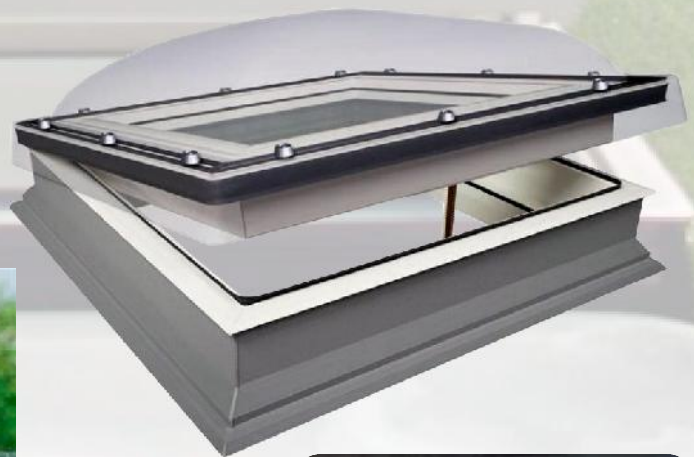

VENTANA PARA TECHO PLANO

Modelo DMC-C Termopanel + Cupula

Claraboya, Lucerna, Escotilla o ventana DMC-C Operable en forma manual de Fakro para instalación sobre techos planos o casas estilo mediterraneas. La ventana de cubierta horizontal tipo C está equipada con Termopanel compuesto de doble acristalamiento con vidrio interior laminado anti-roboto clase P2A. Si el vidrio se agrietase, los fragmentos de vidrio no supondrían un peligro porque permanecerían en la película laminada. El acristalamiento P2 tiene un innovador sistema de instalación de la cúpula que aumenta su resistencia anti-roboto. La cúpula está hecha de policarbonato resistente. Se caracteriza por su alta resistencia a los golpes y a las condiciones meteorológicas adversas, como lluvia o granizo. Los revestimientos especiales en la superficie exterior e interior de la cúpula protegen contra la radiación UV.

RANGO DE INSTALACIÓN

La ventana de cubierta plana tipo C es adecuado para tejados con inclinación entre 0 y 15 grados.

 **LAS AMERICAS**[®]
Vive Inteligente
www.americas.cl
FAKRO[®]

Especificaciones Técnicas	DMC-C
Valor Ug acristalamiento	1,1 W/m ² K
Valor Uw Ventana	1,2 W/m ² K
Composición de cristal	4H-14-33.2T
Cámara rellena de gas argón	si
Vidrio exterior templado	si
Vidrio interior lamina (seguro)	si
Juntas	3
Tipo de Operación	Apertura manual

El domo de policarbonato mejora la aislación acústica

Código Ancho x Largo
FDMC-0100 : 60 x 60 cm

INCLUYE

Barra ZSD para operar
Extensión máxima 2,2m

Para mayor alcance puede adquirir una versión de 3,3m

Showroom: Benjamín 2935, Las Condes | Ojos del Salado 0850, Quilicura | Carretera Gral. San Martín 6000 Local 115. Casa Nor-Oriente.