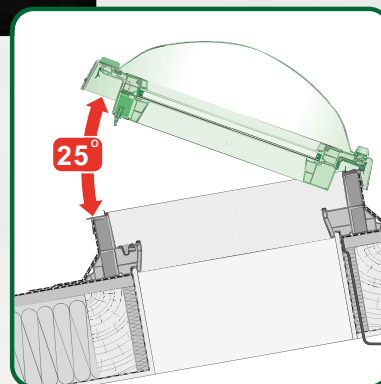

VENTANA PARA TECHO PLANO

Modelo DMC-C Termopanel + Cupula

Claraboya, Lucerna, Escotilla o ventana DMC-C Operable en forma manual de Fakro para instalación sobre techos planos o casas estilo mediterraneas. La ventana de cubierta horizontal tipo C está equipada con Termopanel compuesto de doble acristalamiento con vidrio interior laminado anti-roboto clase P2A. Si el vidrio se agrietase, los fragmentos de vidrio no supondrían un peligro porque permanecerían en la película laminada. El acristalamiento P2 tiene un innovador sistema de instalación de la cúpula que aumenta su resistencia anti-roboto. La cúpula está hecha de policarbonato resistente. Se caracteriza por su alta resistencia a los golpes y a las condiciones meteorológicas adversas, como lluvia o granizo. Los revestimientos especiales en la superficie exterior e interior de la cúpula protegen contra la radiación UV.

RANGO DE INSTALACIÓN

La ventana de cubierta plana tipo C es adecuado para tejados con inclinación entre 0 y 15 grados.

 **LAS AMERICAS**[®]
Vive Inteligente
www.americas.cl
FAKRO[®]

Especificaciones Técnicas	DMC-C
Valor Ug acristalamiento	1,1 W/m ² K
Valor Uw Ventana	1,2 W/m ² K
Composición de cristal	4H-14-33.2T
Cámara rellena de gas argón	si
Vidrio exterior templado	si
Vidrio interior lamina (seguro)	si
Juntas	3
Tipo de Operación	Apertura manual

El domo de policarbonato mejora la aislación acústica

Código Ancho x Largo
FDMC-0100 : 60 x 60 cm

INCLUYE

Barra ZSD para operar
Extensión máxima 2,2m

Para mayor alcance puede adquirir una versión de 3,3m

Showroom: Benjamín 2935, Las Condes | Ojos del Salado 0850, Quilicura | Carretera Gral. San Martín 6000 Local 115. Casa Nor-Oriente.