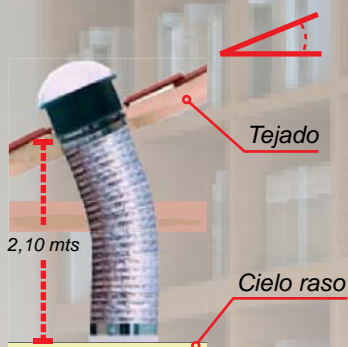

TÚNEL DE LUZ O LUCERNA

Modelo SLT 550

La lucerna o túnel de luz, es ideal para lugares en los que no se puede colocar una ventana de techo Fakro o que no hay una forma directa de conducir luz natural.

Instalándole un kit de iluminación artificial, también puede ser usado durante la noche.

Código producto:

FSLT-0020

Instalación en cubiertas con pendiente entre 15-60°

Especificaciones Técnicas

Valores

Diámetro cúpula (cm)	55
Largo tubo transmisor (cm)	210

Requiere instalar utilizando **CERCO TAPAJUNTAS**
Consulte a su vendedor por el indicado

- ✓ El túnel de luz está compuesto por su cúpula exterior, un cerco tapajuntas, el tubo transmisor flexible y reflectante que conduce la luz hacia el dispositivo difusor y embellecedor de techo que distribuye la luz de forma homogénea en la habitación.
- ✓ Una de sus principales características es que el tubo flexible transmisor permite el paso de luz, independientemente de barreras arquitectónicas y ángulos de entrada, reduciendo costos y tiempo de instalación.
- ✓ El cerco tapajunta sigue las mismas normas de fabricación que los empleados en las ventanas para techo Fakro, garantizando una fácil instalación y estanqueidad.
- ✓ Posee el tubo transmisor más largo del mercado favoreciendo su colocación en cualquier zona del techo.