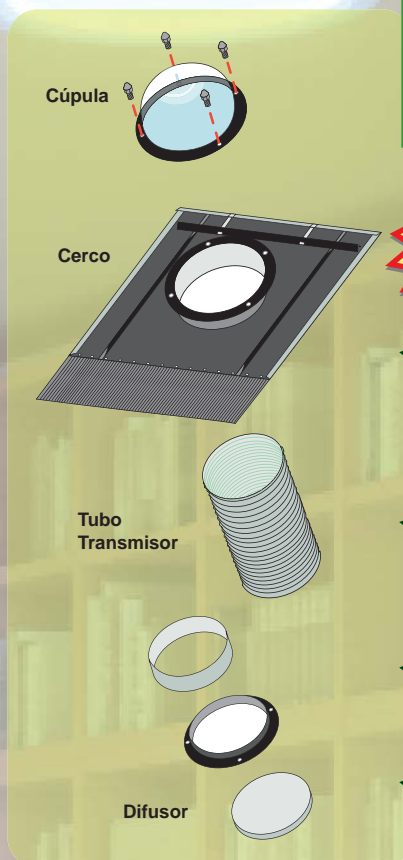

TÚNEL DE LUZ O LUCERNA

Modelo SLT 550

La lucerna o túnel de luz, es ideal para lugares en los que no se puede colocar una ventana de techo Fakro o que no hay una forma directa de conducir luz natural.

Instalándole un kit de iluminación artificial, también puede ser usado durante la noche.

Código producto:

FSLT-0020

Instalación en cubiertas con pendiente entre 15-60°

Especificaciones Técnicas

Valores

Diámetro cúpula (cm)	55
Largo tubo transmisor (cm)	210

Requiere instalar utilizando **CERCO TAPAJUNTAS**
Consulte a su vendedor por el indicado

- ✓ El túnel de luz está compuesto por su cúpula exterior, un cerco tapajuntas, el tubo transmisor flexible y reflectante que conduce la luz hacia el dispositivo difusor y embellecedor de techo que distribuye la luz de forma homogénea en la habitación.
- ✓ Una de sus principales características es que el tubo flexible transmisor permite el paso de luz, independientemente de barreras arquitectónicas y ángulos de entrada, reduciendo costos y tiempo de instalación.
- ✓ El cerco tapajunta sigue las mismas normas de fabricación que los empleados en las ventanas para techo Fakro, garantizando una fácil instalación y estanqueidad.
- ✓ Posee el tubo transmisor más largo del mercado favoreciendo su colocación en cualquier zona del techo.