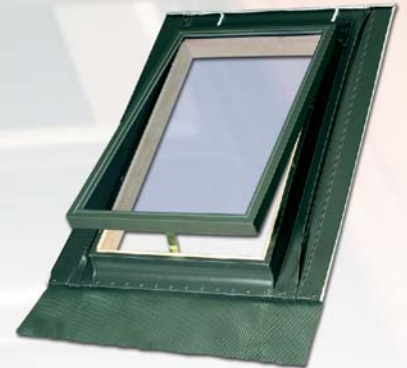

ESCOTILLA PARA TECHO

▶ WGI (Termopanel Templado)

Escotilla de proyección basculante que permite apertura total con tope de seguridad, con brazo neumático y con cerco tapajuntas universal incorporado y 2 posiciones de ventilación con seguro en manilla.

Medidas disponibles

CERCO TAPAJUNTAS UNIVERSAL INCORPORADO

Especificaciones Técnicas Escotilla WGI

Composición Termopanel	4H - 10 - 4H
Vidrio exterior templado	si
Vidrio interior templado	si
Barnizado protector ecológico	2 capas
Multi-posición ventilación	2
Brazo Neumático	1

- Fabricación en madera de pino nórdico impregnado al vacío y doble mano de barniz acrílico ecológico.
- Hoja revestida con perfil de aluminio lacado en color gris y junta perimetral.
- Manilla con posición de cierre y doble apertura para ventilación.
- Tapajuntas universal integrado apto para todo tipo de cubiertas.
- Pernos de cierre redondeados para evitar accidentes.

Instalación en pendientes con ángulo entre 15-60°

Posiciones de uso.

Únicas con termopanel templado, no se astillan, son más resistentes y soportan mejor la presión
¡Más seguras!

ESCOTILLA FAKRO

OTRAS

Manilla en la parte inferior de la hoja, facilita apertura y cierre con dos posiciones de ventilación con traba de seguridad.