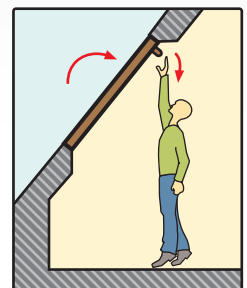

ESCOTILLA PARA TECHO

▶ WGI (Termopanel Templado)

Escotilla de proyección basculante que permite apertura total con tope de seguridad, con brazo neumático y con cerco tapajuntas universal incorporado y 2 posiciones de ventilación con seguro en manilla.

- Fabricación en madera de pino nórdico impregnado al vacío y doble mano de barniz acrílico ecológico.
- Hoja revestida con perfil de aluminio lacado en color gris y junta perimetral.
- Manilla con posición de cierre y doble apertura para ventilación.
- Tapajuntas universal integrado apto para todo tipo de cubiertas.
- Pernos de cierre redondeados para evitar accidentes.

Instalación en pendientes con ángulo entre 15-60°

Posiciones de uso.

Únicas con termopanel templado, no se astillan, son más resistentes y soportan mejor la presión
¡Más seguras!

ESCOTILLA FAKRO

OTRAS

Manilla en la parte inferior de la hoja, facilita apertura y cierre con dos posiciones de ventilación con traba de seguridad.