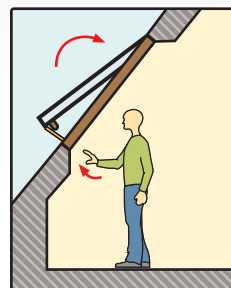

ESCOTILLA PARA TECHO

▶ WGI (Termopanel Templado)

Escotilla de proyección basculante que permite apertura total con tope de seguridad, con brazo neumático y con cerco tapajuntas universal incorporado y 2 posiciones de ventilación con seguro en manilla.

- Fabricación en madera de pino nórdico impregnado al vacío y doble mano de barniz acrílico ecológico.
- Hoja revestida con perfil de aluminio lacado en color gris y junta perimetral.
- Manilla con posición de cierre y doble apertura para ventilación.
- Tapajuntas universal integrado apto para todo tipo de cubiertas.
- Pernos de cierre redondeados para evitar accidentes.

Instalación en pendientes con ángulo entre 15-60°

Posiciones de uso.

Únicas con termopanel templado, no se astillan, son más resistentes y soportan mejor la presión
¡Más seguras!

ESCOTILLA FAKRO

OTRAS

Manilla en la parte inferior de la hoja, facilita apertura y cierre con dos posiciones de ventilación con traba de seguridad.