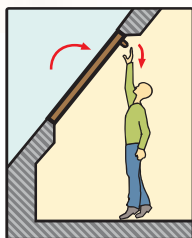

Sistema de ventilación en el marco, no en la hoja, lo que permite un 6% más de superficie acristalada garantizando un caudal de luz superior

6% > superficie acristalada

Mayor caudal de luz que otras marcas en la misma medida

FAKRO FTK

OTRAS MARCAS

Manilla en la parte inferior de la hoja para facilitar la maniobra de apertura/cierre con posibilidad de alojamiento en dos posiciones.

Únicas con **termopanel templado**, no se astillan, son más resistentes y soportan mejor la presión