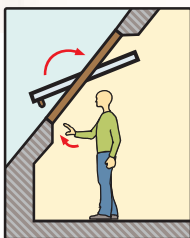

Sistema de ventilación en el marco, no en la hoja, lo que permite un 6% más de superficie acristalada garantizando un caudal de luz superior

6% > superficie acristalada

Mayor caudal de luz que otras marcas en la misma medida

FAKRO FTK

OTRAS MARCAS

Manilla en la parte inferior de la hoja para facilitar la maniobra de apertura/cierre con posibilidad de alojamiento en dos posiciones.

Únicas con **termopanel templado**, no se astillan, son más resistentes y soportan mejor la presión