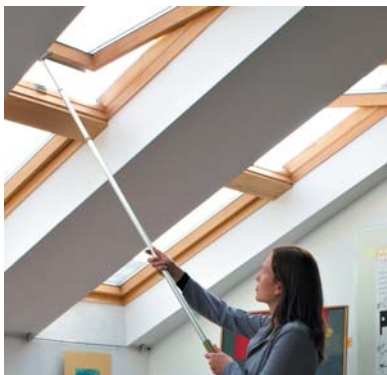

CORTINA INTERIOR
Tipo Roller

Tres niveles de apertura.
Ofrece privacidad sin una
reducción total de la luz.
Efectiva protección de los
rayos solares UV.

BARRA ACCIONAMIENTO
DE MADERA

Barras de madera de 1.50 mts.
Brindan al usuario una fácil y
comoda operación de ventanas
en altura, su apertura, cierre y
accionamiento de sus comple-
mentos interiores.

TOLDILLO EXTERIOR
En Fibra de Vidrio

Permite la visión hacia el exterior.
Efectiva reducción del calor.
Protección contra la excesiva
luminosidad.
Reduce la entrada de rayos UV.
Reduce el sonido producido por
lluvia o granizo.

VARILLA OPERACIÓN A
DISTANCIA

Las varillas telescópicas facili-
tan al usuario una fácil apertura
y cierre de las ventanas y
accionamiento de cortinas
interiores.

MOTOR

El motor de cadena resulta perfecto
para accionar las ventanas de techo
Fakro a distancia operable con
control remoto.